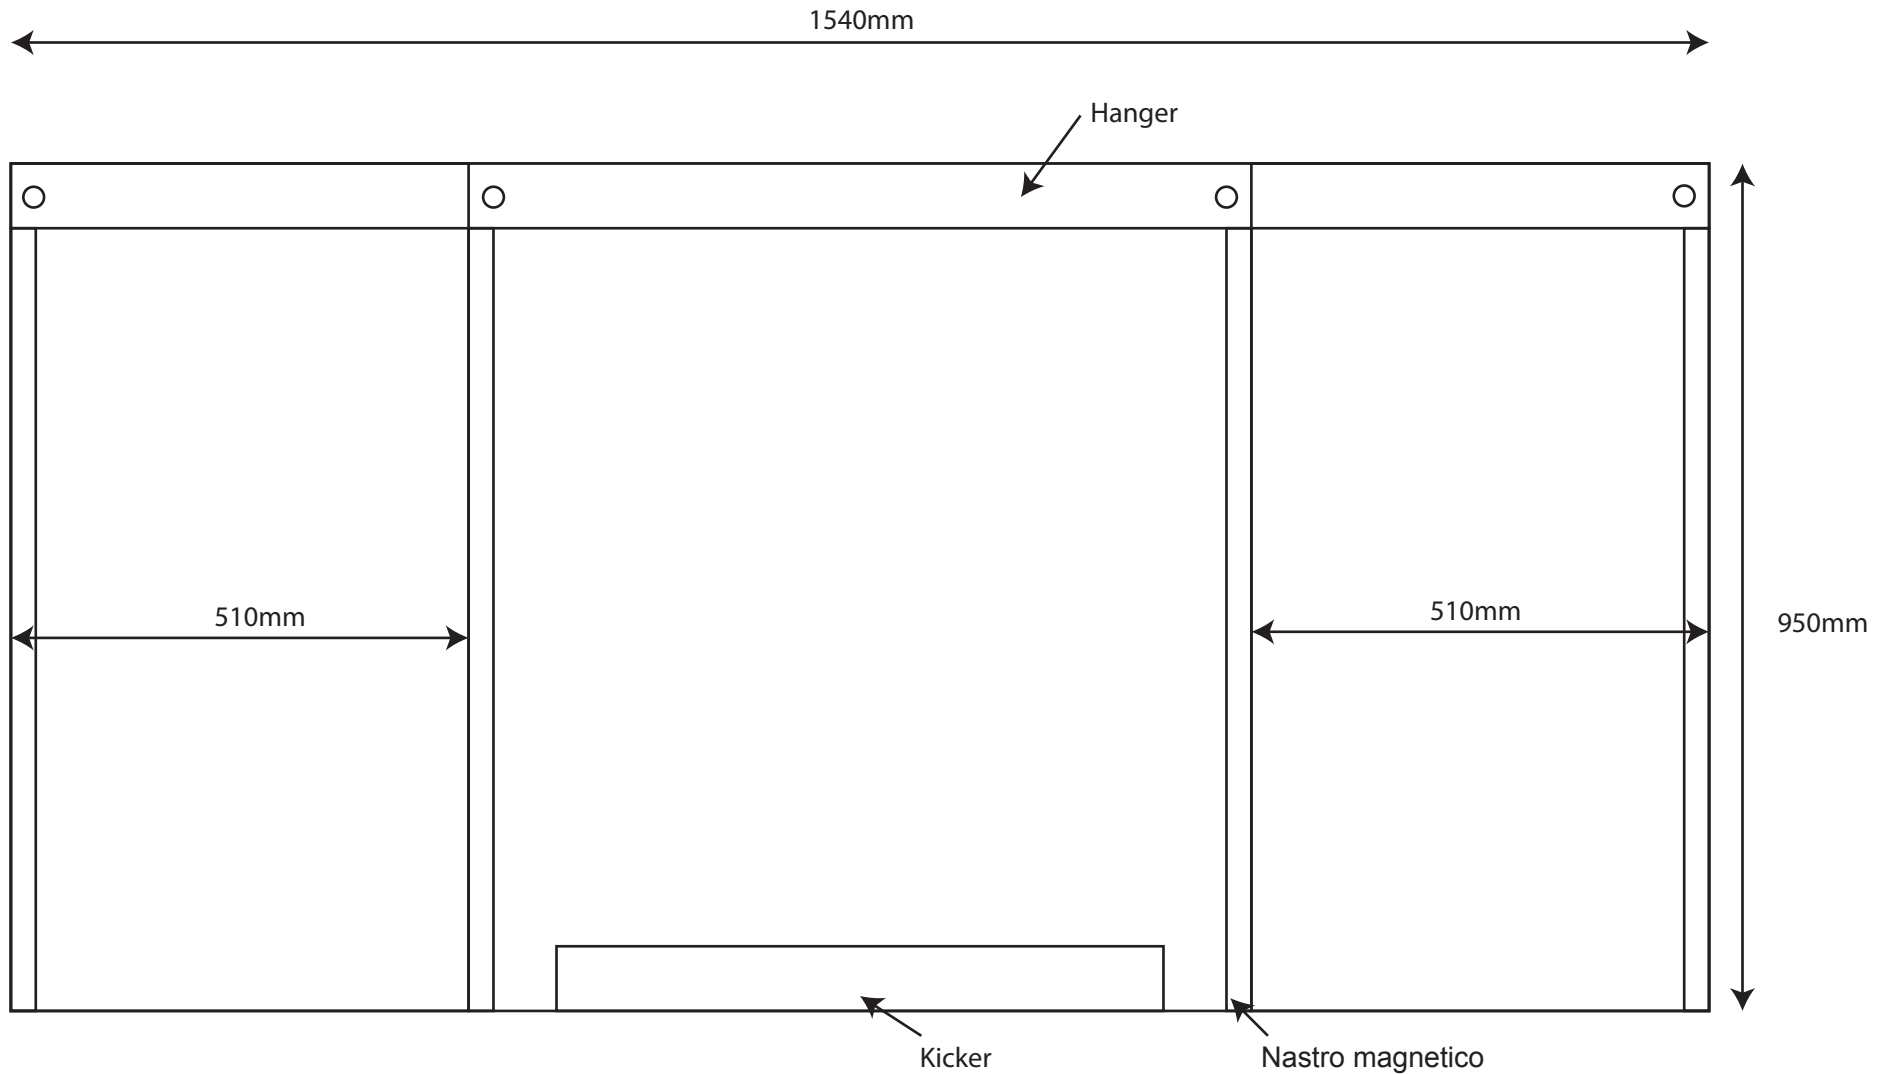

Pop up Counta 2x1

Area grafica visibile: 950mm(h) x 1540mm(l)
Spessore supporto di stampa consigliato: 440 micron

Pop up Counta 2x1

Pop up Counta 2x1

Fissaggio della grafica

Pop up Counta 2x1

Assemblaggio