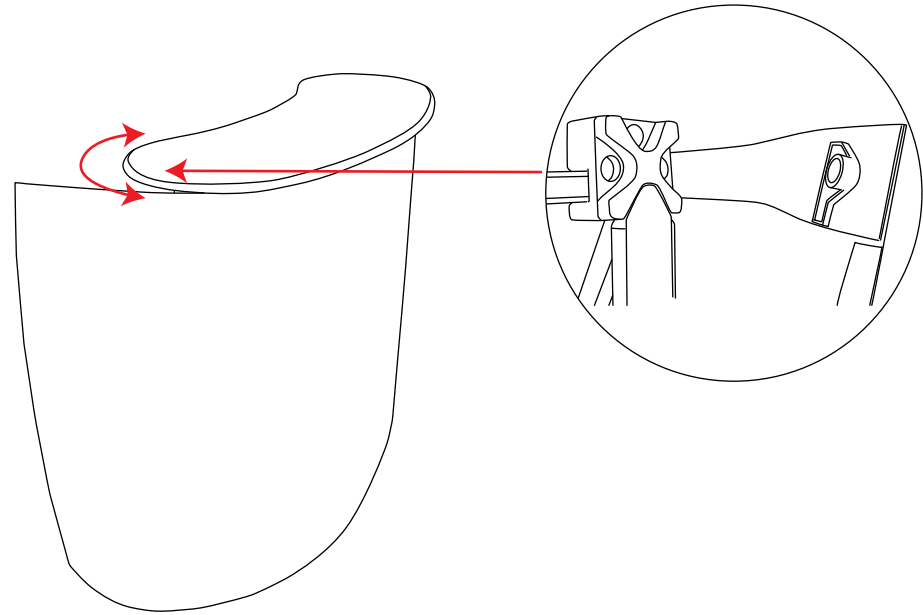

Pop up Counta 2x1

Area grafica visibile: 950mm(h) x 1540mm(l)
Spessore supporto di stampa consigliato: 440 micron

Pop up Counta 2x1

Pop up Counta 2x1

Fissaggio della grafica

Pop up Counta 2x1

Assemblaggio