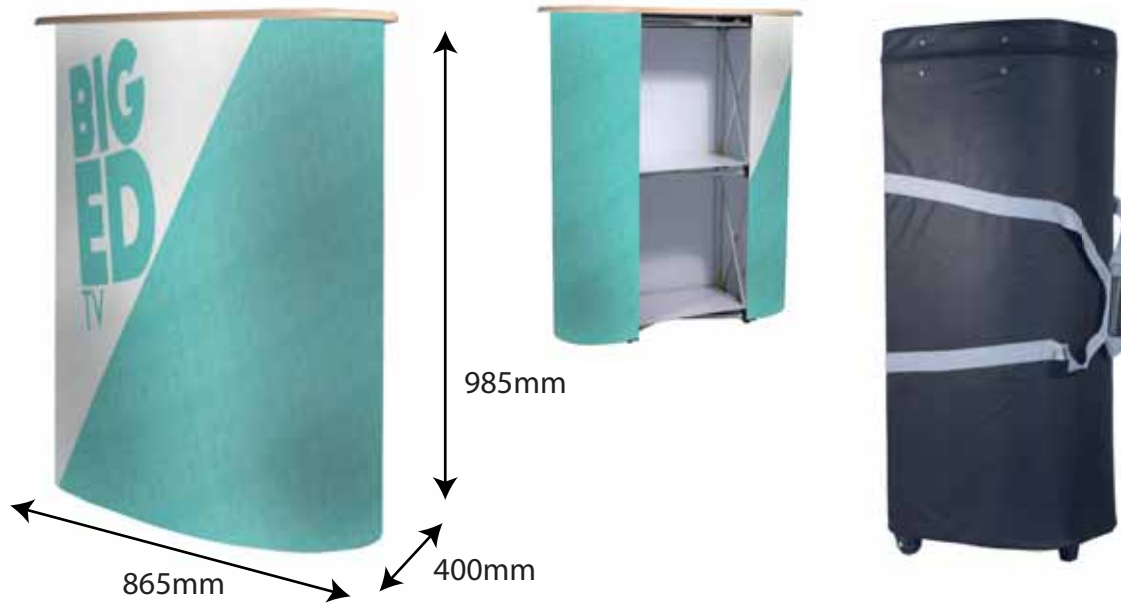

Pop up Counta 2x1

Area grafica visibile: 950mm(h) x 1540mm(l)
Spessore supporto di stampa consigliato: 440 micron

Pop up Counta 2x1

Pop up Counta 2x1

Fissaggio della grafica

Pop up Counta 2x1

Assemblaggio