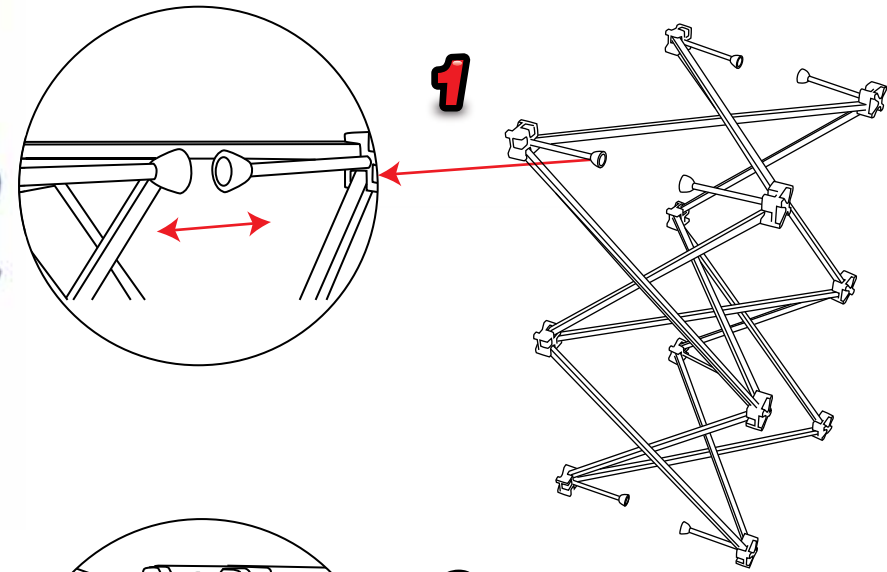

Pop up Counta 2x1

Area grafica visibile: 950mm(h) x 1540mm(l)
Spessore supporto di stampa consigliato: 440 micron

Pop up Counta 2x1

Pop up Counta 2x1

Fissaggio della grafica

Pop up Counta 2x1

Assemblaggio