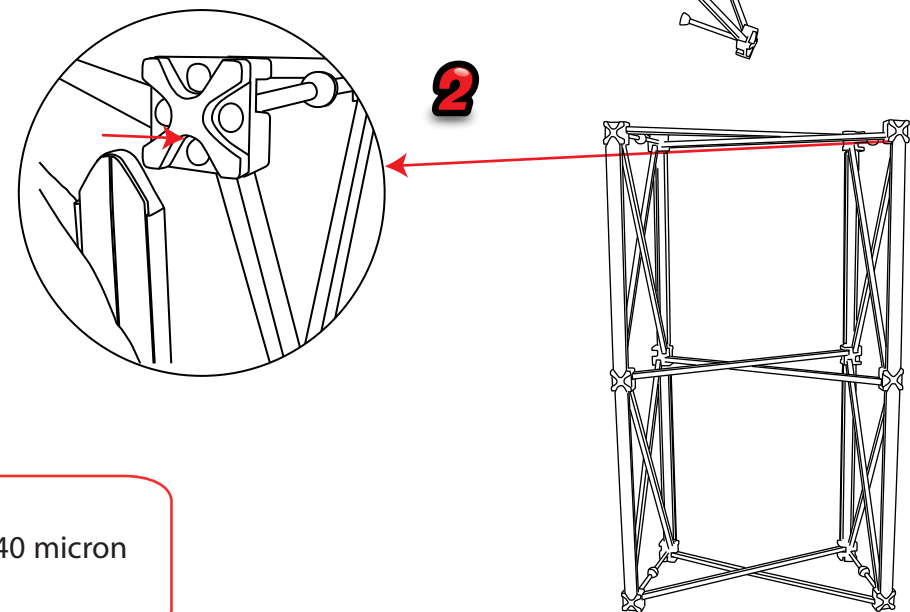

Pop up Counta 2x1

Area grafica visibile: 950mm(h) x 1540mm(l)
Spessore supporto di stampa consigliato: 440 micron

Pop up Counta 2x1

Pop up Counta 2x1

Fissaggio della grafica

Pop up Counta 2x1

Assemblaggio