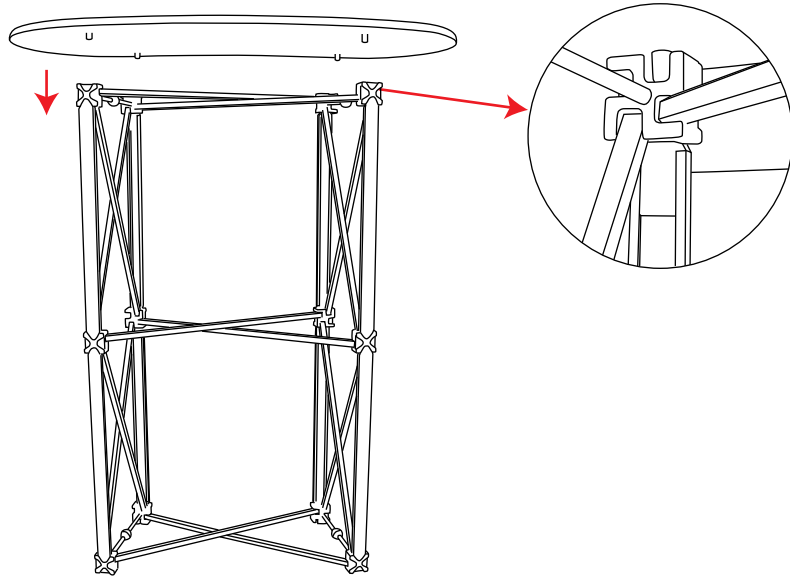

Pop up Counta 2x1

Area grafica visibile: 950mm(h) x 1540mm(l)
Spessore supporto di stampa consigliato: 440 micron

Pop up Counta 2x1

Pop up Counta 2x1

Fissaggio della grafica

Pop up Counta 2x1

Assemblaggio